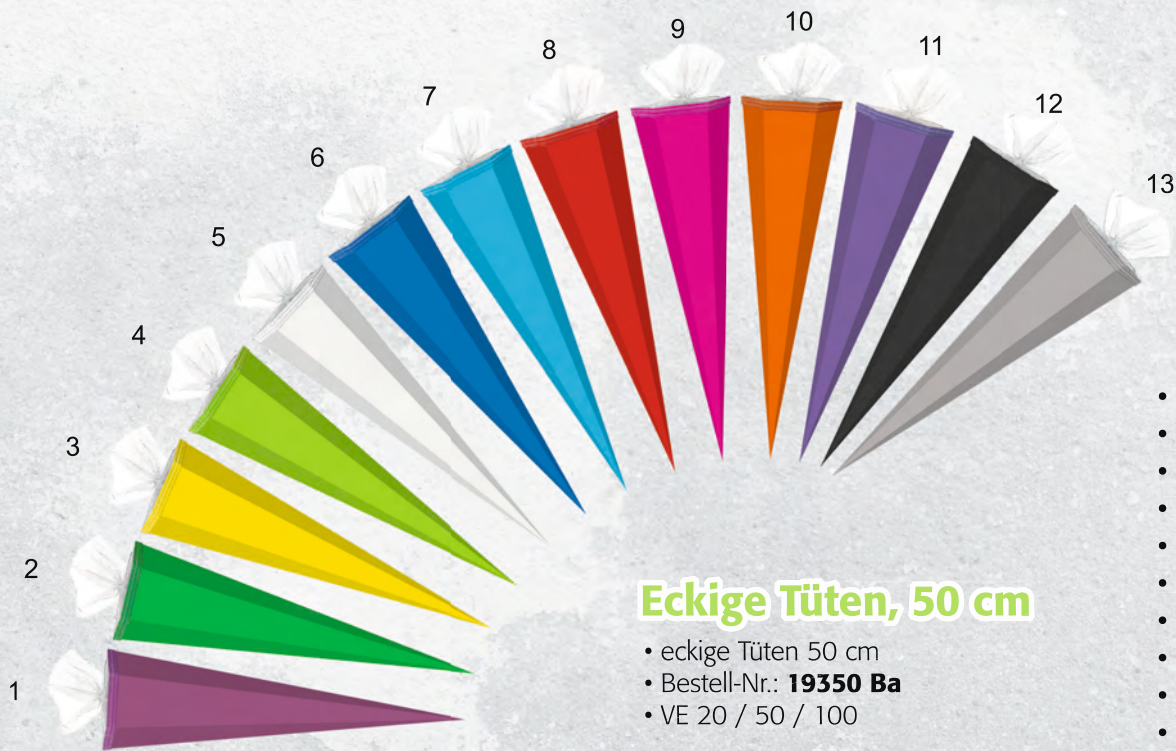

Bunte Basteltüten

Eckige Tüten, 50 cm

- eckige Tüten 50 cm
- Bestell-Nr.: **19350 Ba**
- VE 20 / 50 / 100

- **1** weinrot
- **2** smaragdgrün
- **3** goldgelb
- **4** maigrün
- **5** weiß
- **6** ultramarin
- **7** pazifik
- **8** ziegelrot
- **9** pink
- **10** hellorange
- **11** flieder
- **12** schwarz
- **13** hellgrau